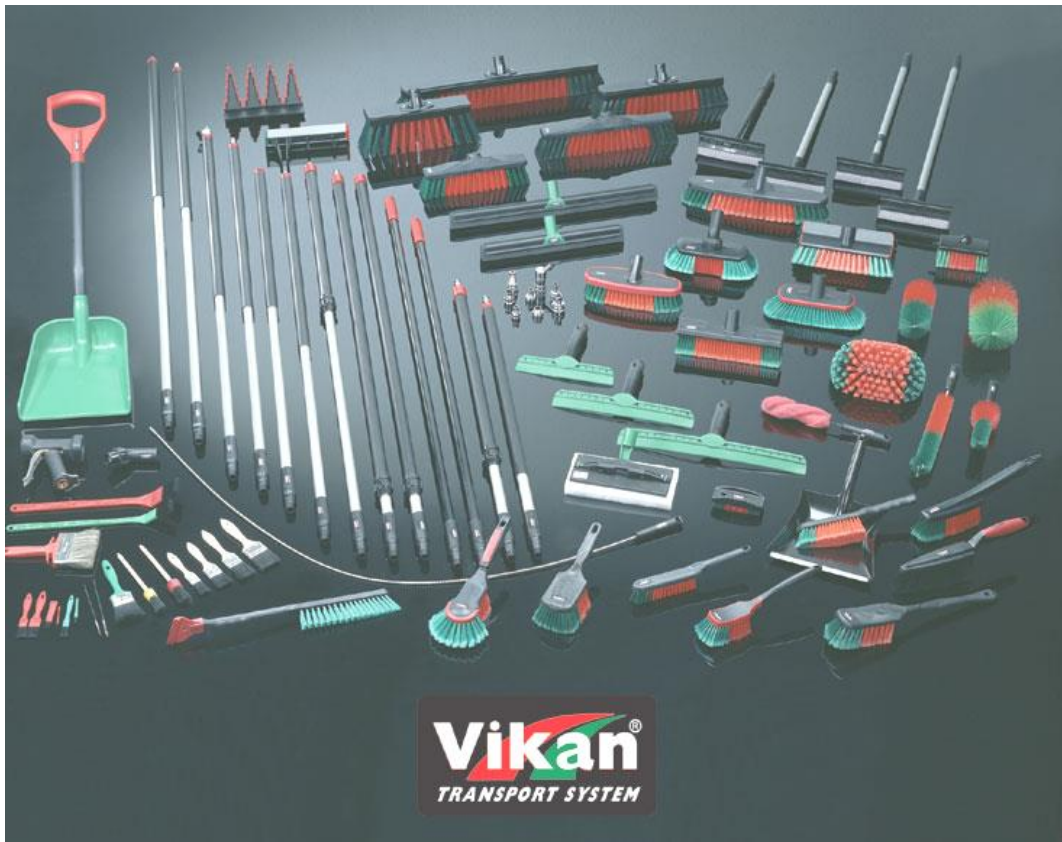

MATERIAAL (afmetingen L*B*H)	ART. NR.	AANT PER DOOS	STUK PRIJS €	TOEPASSINGS- GEBIED	Geldig vanaf 01-07-2022	

Prijswijzigingen onder voorbehoud

Wij verkopen ook

Vikan Transport

Hiervoor is een aparte prijslijst.

Vikan Transport Prijslijst op aanvraag